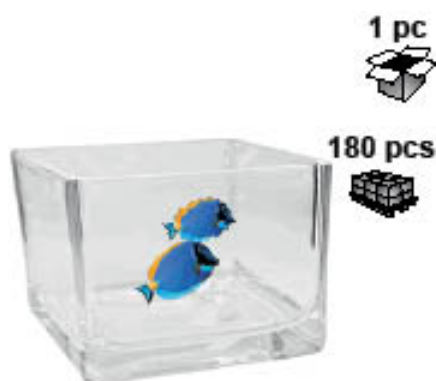

1 szt.

42 box

Fl: 34 cm H: 29 cm
REF: 3002 0367
EAN: 590 63 651 3020 6

tel.: 00 48 42 681 19 62
export@agrozoo.eu

tel.: 00 48 41 384 14 68
zam@agrozoo.eu

PRODUCER OF PET CAGES

PRODUCENT KŁATEK DLA ZWIERZĄT

SMALL CUBE AQUARIUM MAŁE AKWARIUM KWADRAT