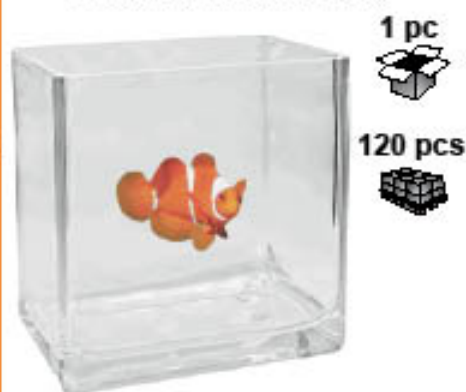

RECTANGLE AQUARIUM AKWARIUM PROSTOKĄT

6 L REF: 3002 0373
EAN: 590 63 651 3223 1
12 x 18 x 30 cm