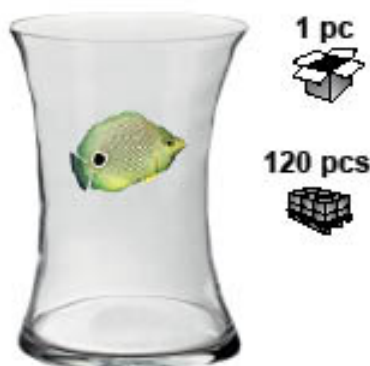

BIG WAIST AQUARIUM DUŻE AKWARIUM TALIA

12 L REF: 3002 0380
EAN: 590 63 651 3230 9
20 x 30 cm