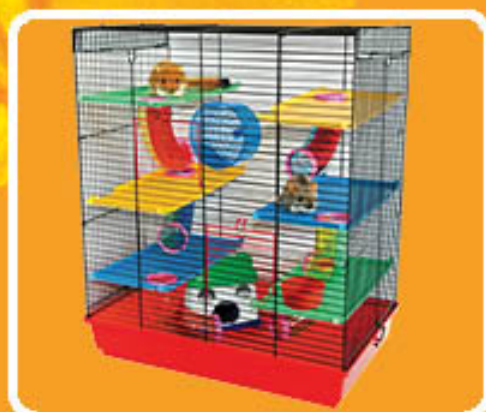

tel.: 00 48 41 384 14 68
zam@agrozoo.eu

AGRO ZOO

MANUFACTURER OF PET CAGES PRODUCENT KLATEK DLA ZWIERZĄT

tel.: 00 48 42 681 19 62

VISIT US IN OUR FACTORY

**WE ARE HERE
TU JESTEŚMY**

**ul. Lodowa 106A
93 - 232 Łódź
POLAND**