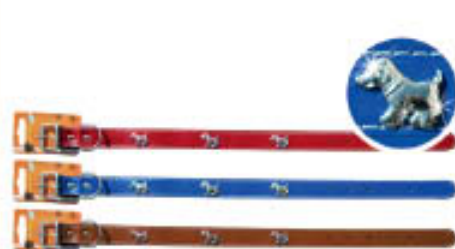

1 x 140 cm

REF: 1008 0181
EAN: 590 63 651 1926 3

OBROŻA W ŁAPKI COLLAR WITH PAWS

2 x 40 cm REF: 1008 0191
EAN: 590 63 651 1928 7

SMYCZ Z BROSZKĄ "KOŚĆ" LEASH WITH ZIRCON BONE

1,5 x 120 cm

REF: 1008 0200
EAN: 590 63 651 1930 0

SMYCZ Z BROSZKĄ "ŁAPA" LEASH WITH ZIRCON PAW

1,5 x 120 cm

REF: 1008 0201
EAN: 590 63 651 1931 7

OBROŻA Z BROSZKĄ "PIES" COLLAR WITH DOG PINS

2,5 x 52 cm

REF: 1008 0212
EAN: 590 63 651 1934 8

SMYCZ SZNURKOWA ROPE LEASH