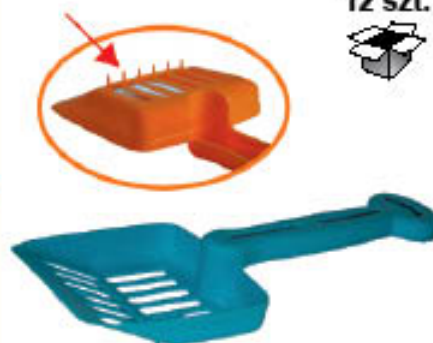

ŁOPATKA DUŻA BIG SHOVEL

12 szt.

REF: 2003 0082
EAN: 590 63 651 2082 5
26 x 10 x 2 cm

ŁOPATKA DO ZIARNA VANE TO GRAIN

24 x 7 x 6 cm
REF: 2003 0083
EAN: 590 63 651 2083 2

FILTRY WĘGLOWE CARBON FILTERS Corner, Nova, Pixi,