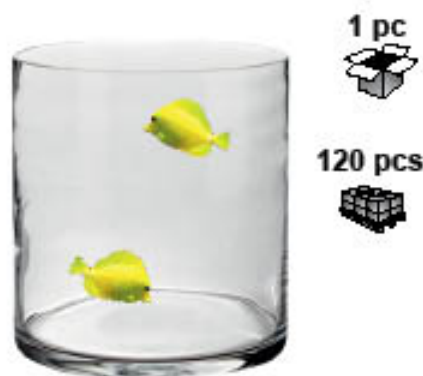

BIG CYLINDER AQUARIUM DUŻE AKWARIUM CYLINDER

12 L REF: 3002 0376
EAN: 590 63 651 3226 2
20 x 30 cm